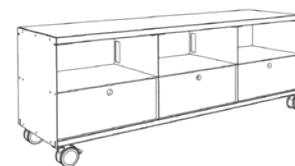

H 103 cm · T 32 cm

Sideboard Grundpaket L 60 cm 660 €

Sideboard Grundpaket L 100 cm 740 €

Sideboard Anreihpaket L 60 cm 570 €

Sideboard Anreihpaket L 100 cm 650 €

TISCH · PLURAL ·

Stapelbar · B 100 cm · H 75 cm

Quadrat L 100 cm 840 €

Rechteck L 150 cm 960 €

TROLLEY · PLURAL ·

Fahrbar · H 103 cm · T 40 cm

L 100 cm mit 2 Einlegeböden L 60 cm,
2 Einlegeböden L 40 cm, 1 Auszug 1040 €

L 60 cm mit 4 Einlegeböden 820 €

TROLLEY · PLURAL ·

Fahrbar · H 140 cm · T 40 cm

L 40 cm mit 6 Einlegeböden 1020 €

L 80 cm mit 1 Kleiderstange
und 1 Einlegeboden 970 €

PHONOMÖBEL · PLURAL ·

Fahrbar · H 40 cm · T 40 cm · L 140 cm

Phonomöbel mit drei Schüben 1440 €