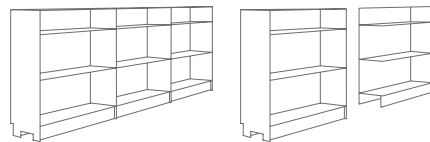

PAPENFUSS | ATELIER FÜR GESTALTUNG

REGAL · PLURAL ·

H 211 cm · T 32 cm

Regal Grundpaket L 60 cm 770 €

Regal Grundpaket L 100 cm 880 €

Regal Anreihpaket L 60 cm 550 €

Regal Anreihpaket L 100 cm 670 €

SIDEBOARD · PLURAL ·

H 103 cm · T 32 cm

Sideboard Grundpaket L 60 cm 660 €

Sideboard Grundpaket L 100 cm 740 €

Sideboard Anreihpaket L 60 cm 570 €

Sideboard Anreihpaket L 100 cm 650 €

TISCH · PLURAL ·

Stapelbar · B 100 cm · H 75 cm

Quadrat L 100 cm 840 €

Rechteck L 150 cm 960 €

TROLLEY · PLURAL ·

Fahrbar · H 103 cm · T 40 cm

L 100 cm mit 2 Einlegeböden L 60 cm,
2 Einlegeböden L 40 cm, 1 Auszug 1040 €

L 60 cm mit 4 Einlegeböden 820 €

TROLLEY · PLURAL ·

Fahrbar · H 140 cm · T 40 cm

L 40 cm mit 6 Einlegeböden 1020 €

L 80 cm mit 1 Kleiderstange
und 1 Einlegeboden 970 €

PHONOMÖBEL · PLURAL ·

Fahrbar · H 40 cm · T 40 cm · L 140 cm

Phonomöbel mit drei Schüben 1440 €