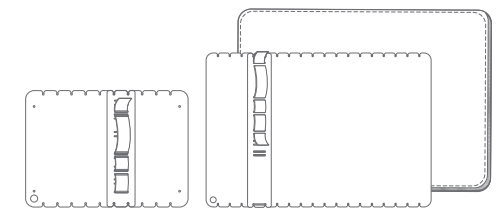

Fahrbar · H 140 cm · T 40 cm

L 40 cm mit 6 Einlegeböden 1020 €

L 80 cm mit 1 Kleiderstange
und 1 Einlegeboden 970 €

PHONOMÖBEL · PLURAL ·

Fahrbar · H 40 cm · T 40 cm · L 140 cm

Phonomöbel mit drei Schüben 1440 €

ORANGE

DINGE AUS DER DESIGNEREI

Telefon 0 36 43 - 77 60 0

WEIMAR · MARKTSTRASSE 12

WWW.GALERIE-ORANGE.DE

Alle Preise inklusive Mehrwertsteuer.

FESTPLATTE MIT SOFTWARE · PLURAL ·

Aluminium-Schreibunterlage mit Stift-Dock
kleines Format 20 €