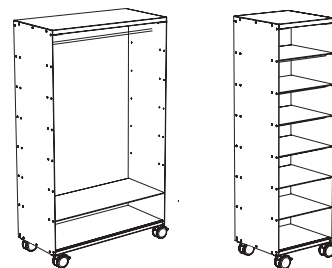

H 103 cm · T 32 cm

Sideboard Grundpaket L 60 cm 660 €

Sideboard Grundpaket L 100 cm 740 €

Sideboard Anreihpaket L 60 cm 570 €

Sideboard Anreihpaket L 100 cm 650 €

TISCH · PLURAL ·

Stapelbar · B 100 cm · H 75 cm

Quadrat L 100 cm 840 €

Rechteck L 150 cm 960 €

TROLLEY · PLURAL ·

Fahrbar · H 103 cm · T 40 cm

L 100 cm mit 2 Einlegeböden L 60 cm,
2 Einlegeböden L 40 cm, 1 Auszug 1040 €

L 60 cm mit 4 Einlegeböden 820 €

TROLLEY · PLURAL ·

Fahrbar · H 140 cm · T 40 cm

L 40 cm mit 6 Einlegeböden 1020 €

L 80 cm mit 1 Kleiderstange
und 1 Einlegeboden 970 €

PHONOMÖBEL · PLURAL ·

Fahrbar · H 40 cm · T 40 cm · L 140 cm

Phonomöbel mit drei Schüben 1440 €