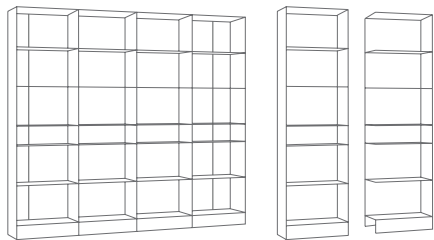

PAPENFUSS | ATELIER FÜR GESTALTUNG

REGAL · PLURAL ·

H 211 cm · T 32 cm

Regal Grundpaket L 60 cm 770 €

Regal Grundpaket L 100 cm 880 €

Regal Anreihpaket L 60 cm 550 €

Regal Anreihpaket L 100 cm 670 €

SIDEBOARD · PLURAL ·

H 103 cm · T 32 cm

Sideboard Grundpaket L 60 cm 660 €

Sideboard Grundpaket L 100 cm 740 €

Sideboard Anreihpaket L 60 cm 570 €

Sideboard Anreihpaket L 100 cm 650 €

TISCH · PLURAL ·

Stapelbar · B 100 cm · H 75 cm

Quadrat L 100 cm 840 €

Rechteck L 150 cm 960 €

TROLLEY · PLURAL ·

Fahrbar · H 103 cm · T 40 cm

L 100 cm mit 2 Einlegeböden L 60 cm,
2 Einlegeböden L 40 cm, 1 Auszug 1040 €

L 60 cm mit 4 Einlegeböden 820 €

TROLLEY · PLURAL ·

Fahrbar · H 140 cm · T 40 cm

L 40 cm mit 6 Einlegeböden 1020 €

L 80 cm mit 1 Kleiderstange
und 1 Einlegeboden 970 €

PHONOMÖBEL · PLURAL ·

Fahrbar · H 40 cm · T 40 cm · L 140 cm

Phonomöbel mit drei Schüben 1440 €