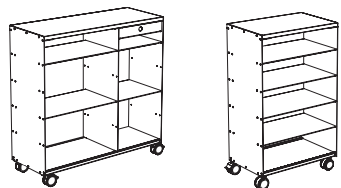

PAPENFUSS | ATELIER FÜR GESTALTUNG

REGAL · PLURAL ·

H 211 cm · T 32 cm

Regal Grundpaket L 60 cm 770 €

Regal Grundpaket L 100 cm 880 €

Regal Anreihpaket L 60 cm 550 €

Regal Anreihpaket L 100 cm 670 €

SIDEBOARD · PLURAL ·

H 103 cm · T 32 cm

Sideboard Grundpaket L 60 cm 660 €

Sideboard Grundpaket L 100 cm 740 €

Sideboard Anreihpaket L 60 cm 570 €

Sideboard Anreihpaket L 100 cm 650 €

TISCH · PLURAL ·

Stapelbar · B 100 cm · H 75 cm

Quadrat L 100 cm 840 €

Rechteck L 150 cm 960 €

TROLLEY · PLURAL ·

Fahrbar · H 103 cm · T 40 cm

L 100 cm mit 2 Einlegeböden L 60 cm,
2 Einlegeböden L 40 cm, 1 Auszug 1040 €

L 60 cm mit 4 Einlegeböden 820 €

TROLLEY · PLURAL ·

Fahrbar · H 140 cm · T 40 cm

L 40 cm mit 6 Einlegeböden 1020 €

L 80 cm mit 1 Kleiderstange
und 1 Einlegeboden 970 €

PHONOMÖBEL · PLURAL ·

Fahrbar · H 40 cm · T 40 cm · L 140 cm

Phonomöbel mit drei Schüben 1440 €